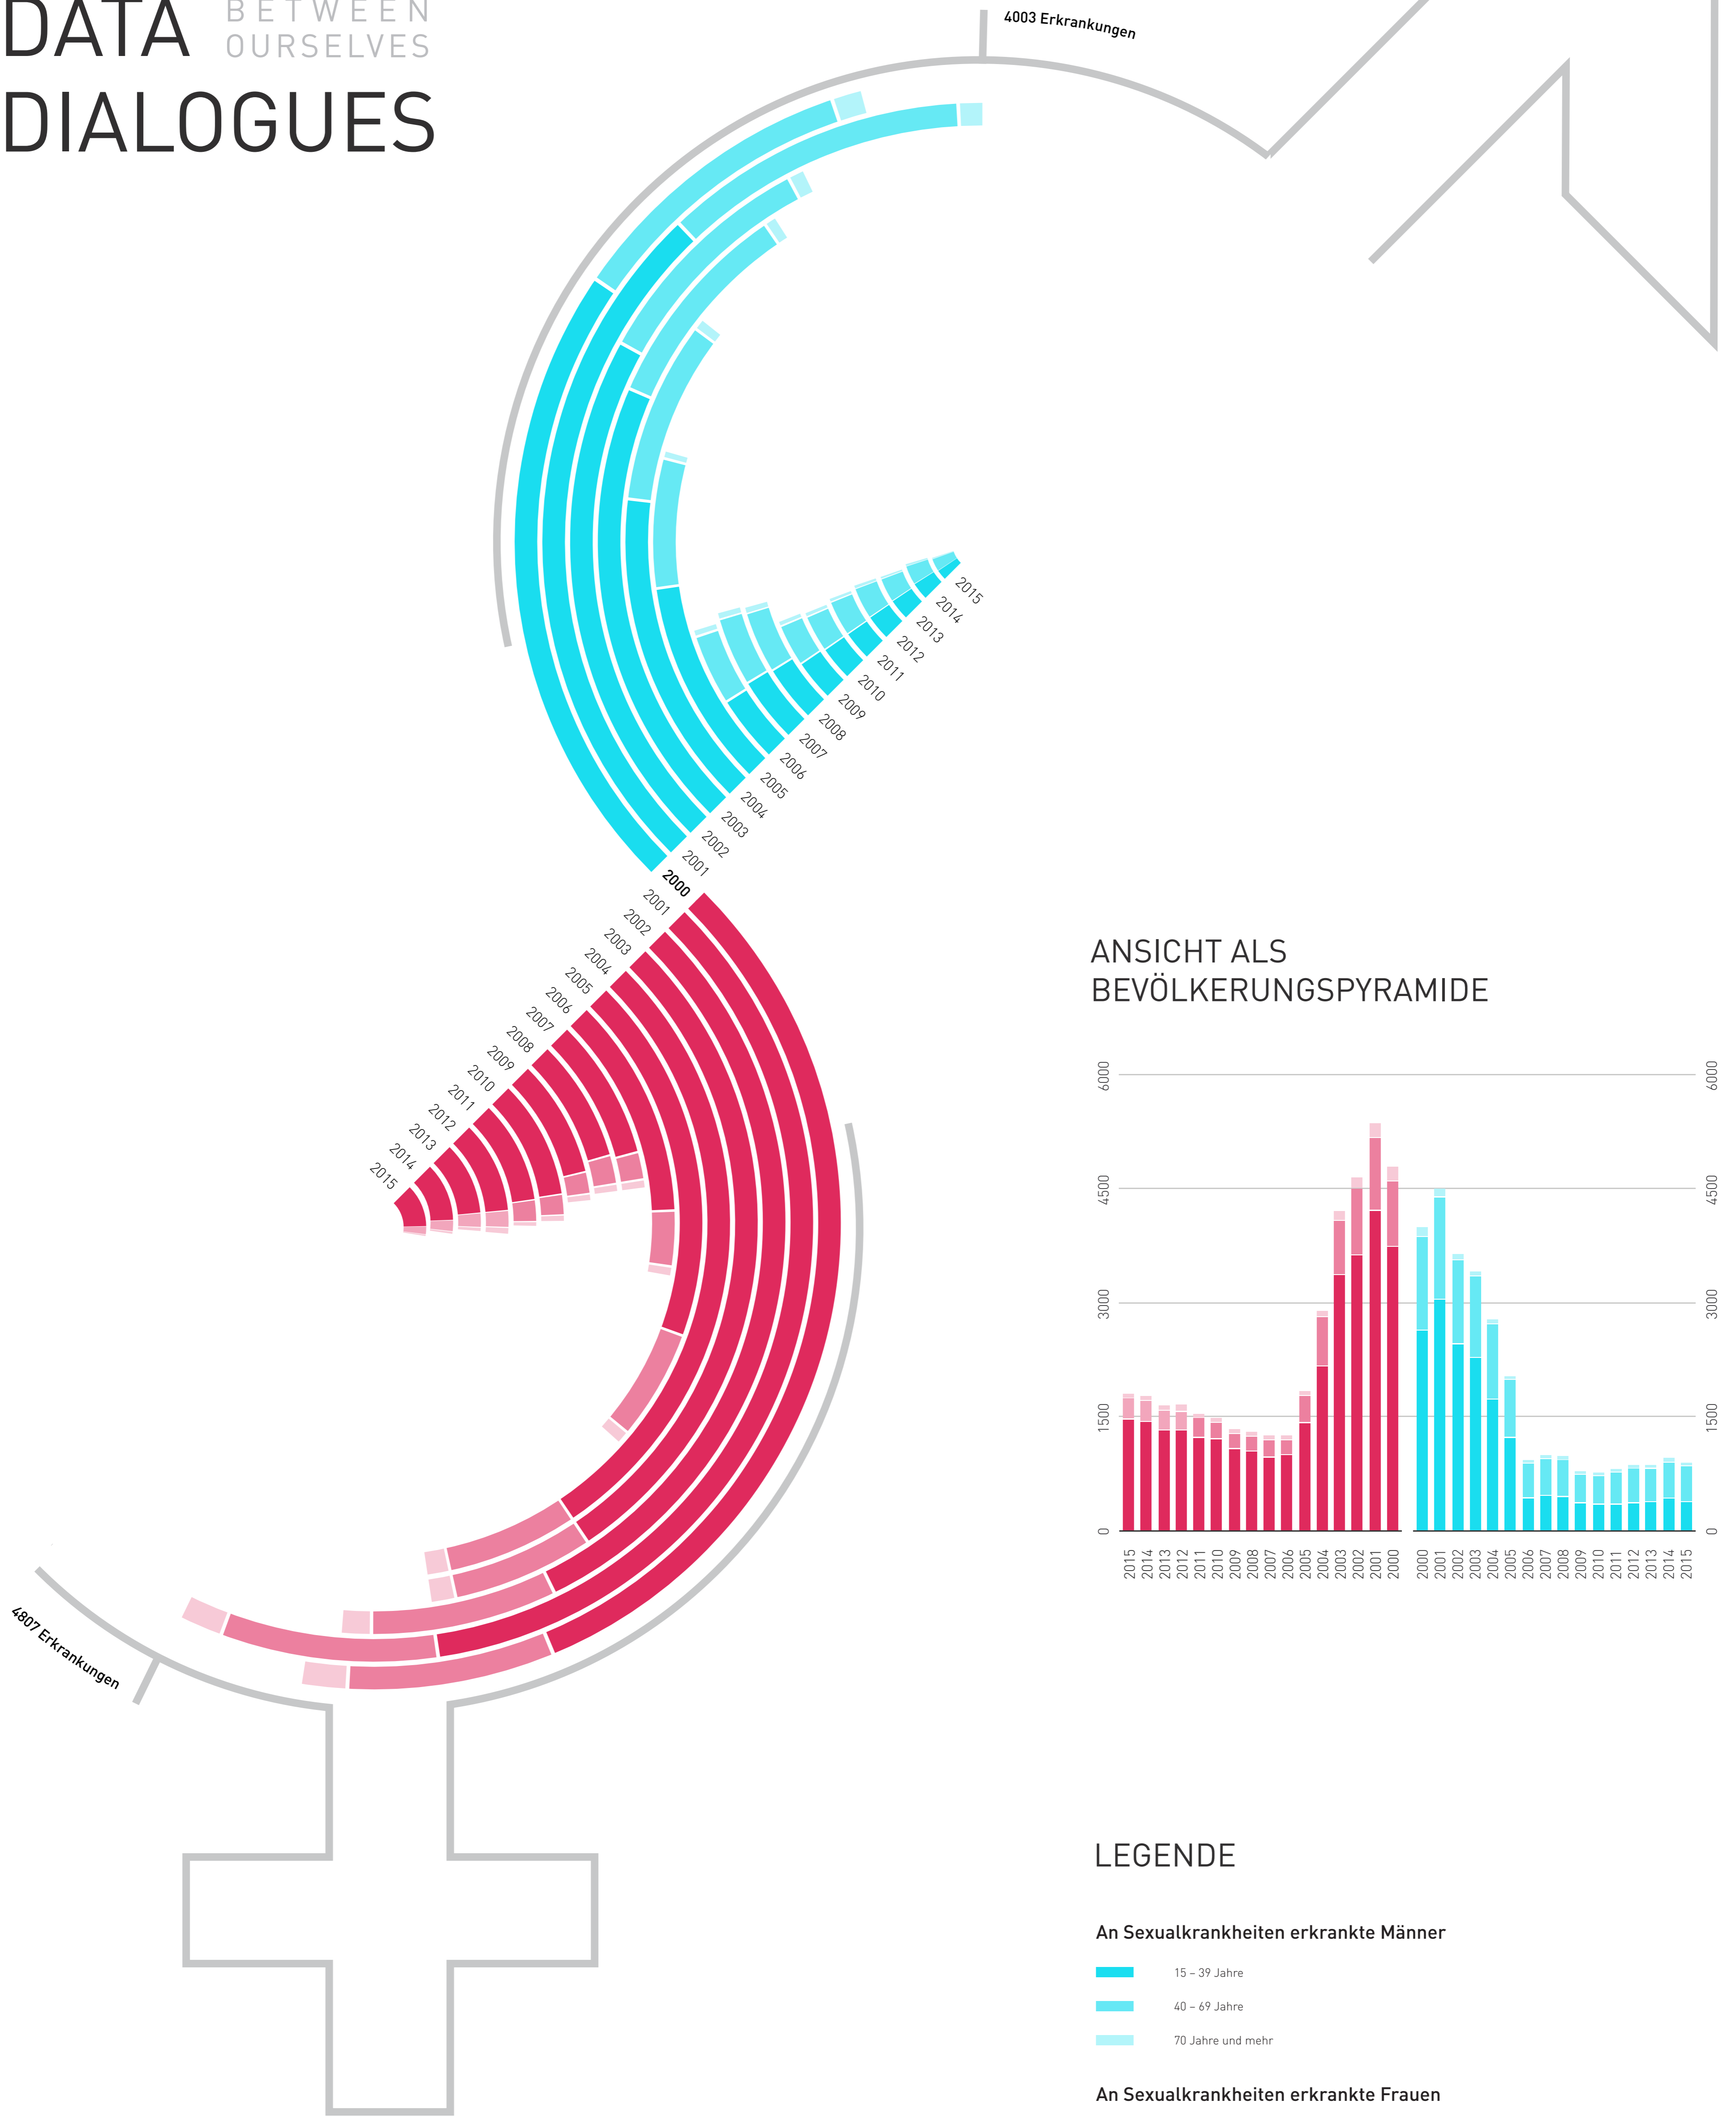

01

DATA BETWEEN OURSELVES DIALOGUES

ANSICHT ALS BEVÖLKERUNGSPYRAMIDE

LEGENDE

An Sexuallykrankheiten erkrankte Männer

- 15 - 39 Jahre
- 40 - 69 Jahre
- 70 Jahre und mehr

An Sexuallykrankheiten erkrankte Frauen

- 15 - 39 Jahre
- 40 - 69 Jahre
- 70 Jahre und mehr