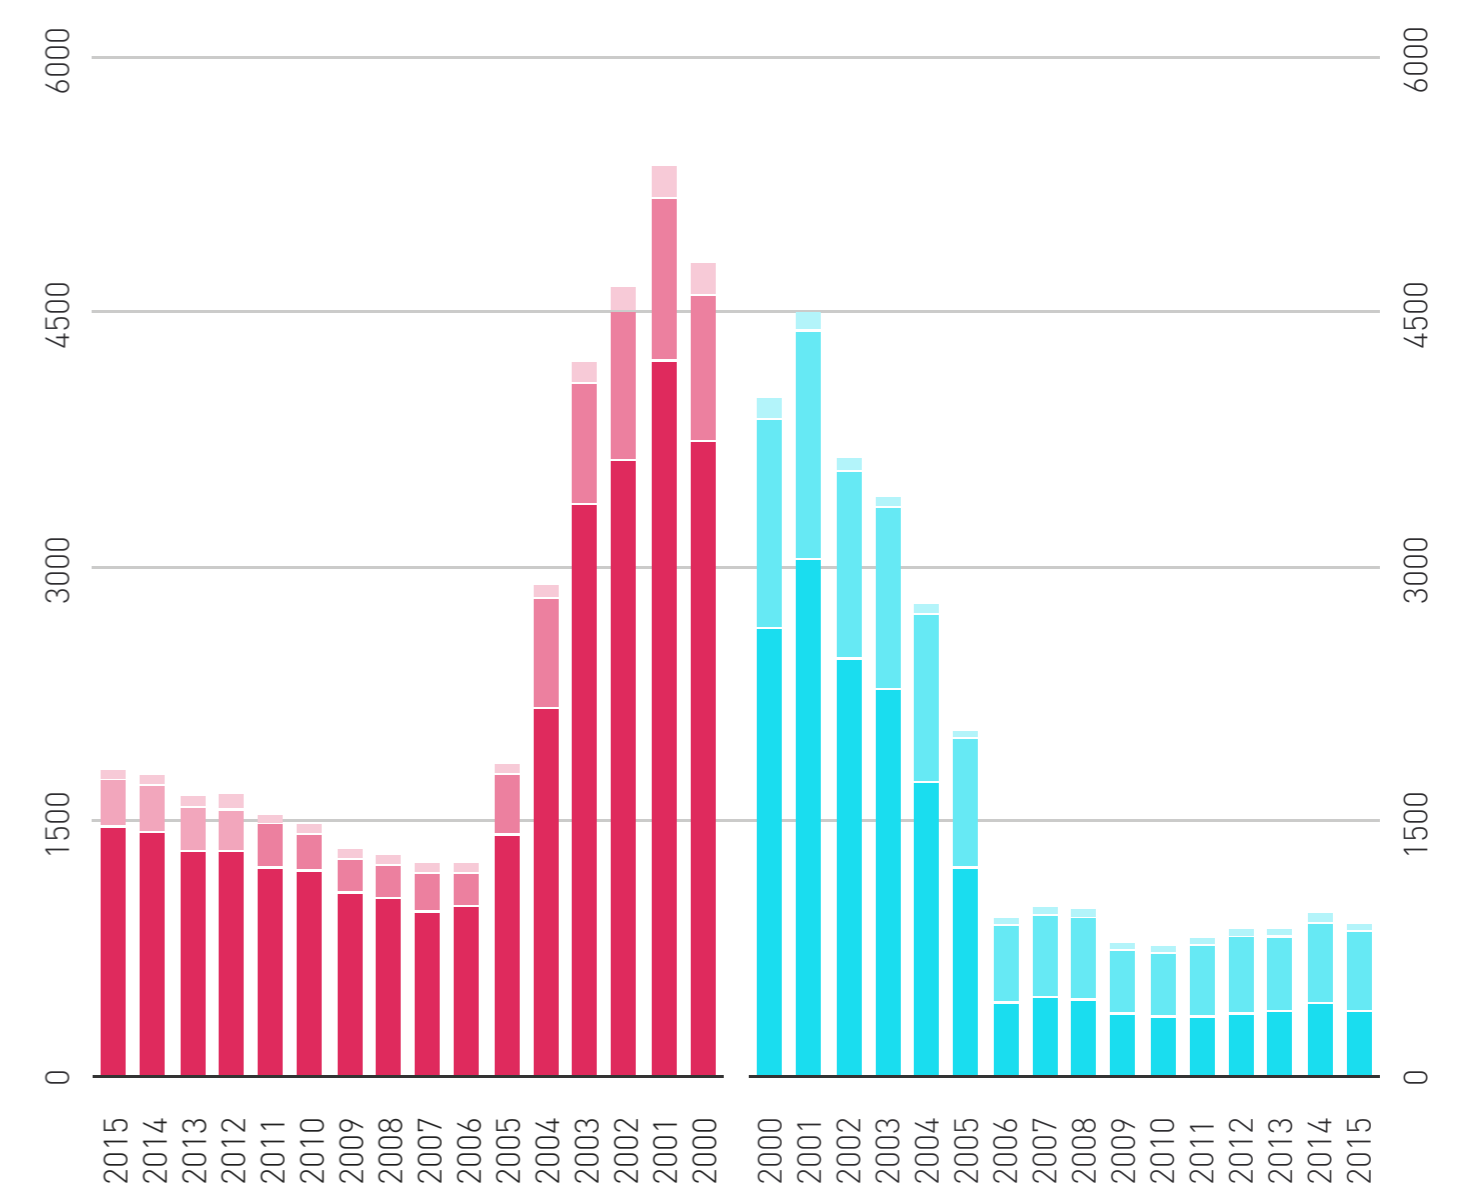

01

DATA BETWEEN OURSELVES DIALOGUES

ANSICHT ALS BEVÖLKERUNGSPYRAMIDE

LEGENDE

An Sexuallykrankheiten erkrankte Männer

- 15 - 39 Jahre
- 40 - 69 Jahre
- 70 Jahre und mehr

An Sexuallykrankheiten erkrankte Frauen

- 15 - 39 Jahre
- 40 - 69 Jahre
- 70 Jahre und mehr